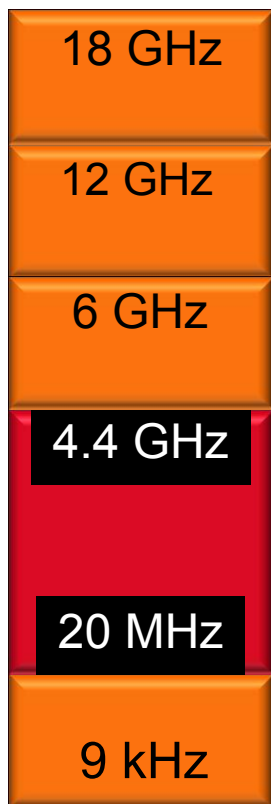

Kết nối

Các tùy chọn/  
phụ kiện khác

Lên đến 2 năm  
dữ liệu lưu trữ

tiêu chuẩn

Tùy chọn SW

Tùy chọn HW